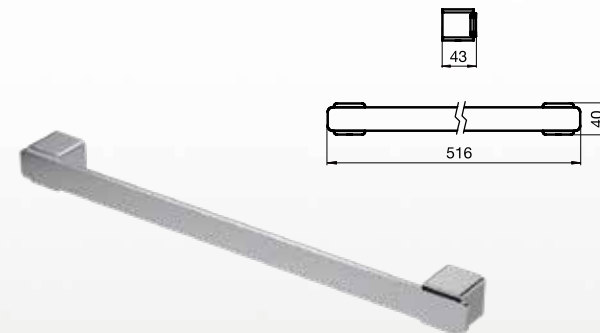

FR164/J5

Barral 450 mm.

J5-CR / J5-FB