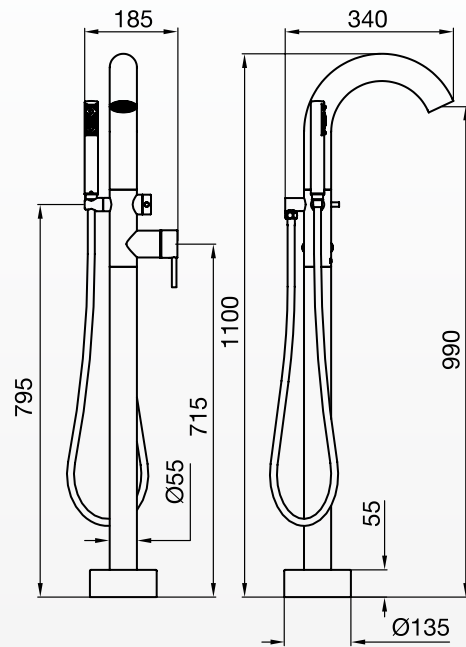

CR - BB - BG - BK - BN
PB - PG - PN - RG - SGR

Freestanding

FR215.0

Juego freestanding para llenado de bañera.

CR - BB - BG - BK - BN

PB - PG - PN - RG - SGR

FR215/J9.0

Juego freestanding para llenado de bañera.