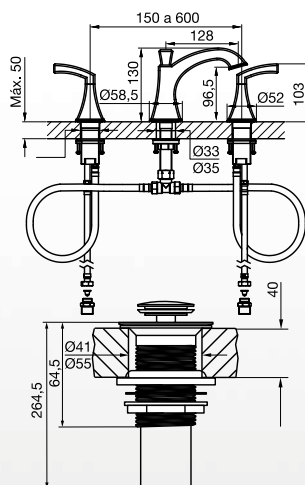

FR207/60

Juego de lavatorio con desagüe "soft touch".

CR - BB - BG - BK - BN
PB - PG - PN - RG - SGR

FR217/60.0

Vistas para juego termostático de ducha y para llave de paso. No incluye FR217. BASE (que comprende la unidad termostática y una base para llave de paso). Puede seleccionar la ducha de su agrado para complementar este juego en la sección "Duchas".

CR - BB - BG - BK - BN
PB - PG - PN - RG - SGR