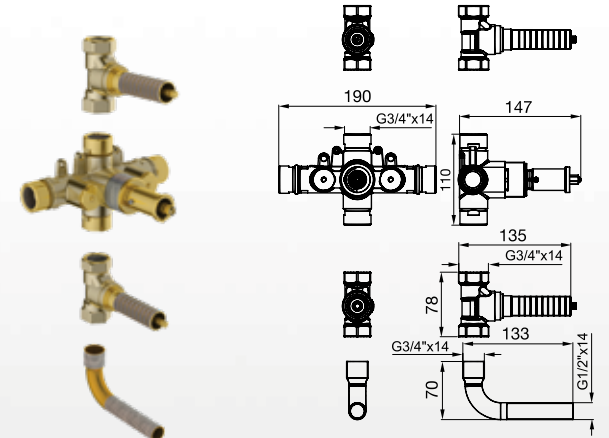

FR219.BASE

Válvula termostática para bañera y ducha y dos bases para llaves de paso de 3/4". Incluye codo para pico salida.