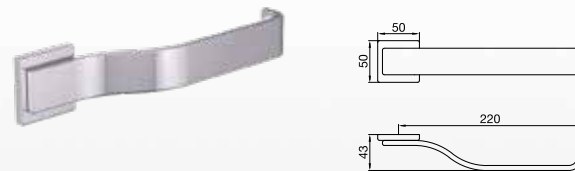

FR163/J9

Toallero corto.

CR - BB - BG - BK - BN
PB - PG - PN - RG - SGR