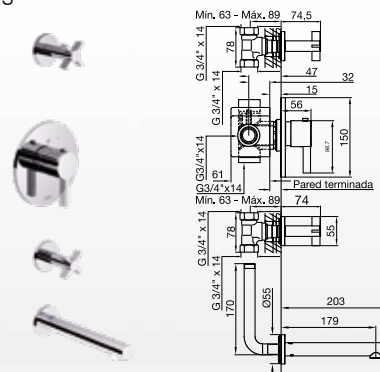

FR219/J2.0

Vistas para juego termostático de ducha y bañera y para dos llaves de paso. Pico bañera incluido. No incluye FR219.BASE (que comprende la unidad termostática, dos bases para llaves de paso y un codo pico bañera). Puede seleccionar la ducha de su agrado para complementar este juego en la sección "Duchas".

CR - BB - BG - BK - BN
PB - PG - PN - RG - SGR