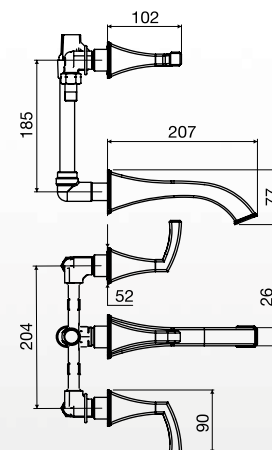

J5-CR / J5-FB

FR219.BASE

Válvula termostática para bañera y ducha, y dos bases para llaves de paso de 3/4". Incluye codo para pico salida.

FR126/J5

Flor de ducha con brazo.

J5-CR / J5-FB

FR163/J5

Toallero corto.

CR - BB - BG - BK - BN
PB - PG - PN - RG - SGR

FR103.01/60

Juego para bañera y ducha, de dos llaves y transferencia. Ducha no incluida.

CR - BB - BG - BK - BN
PB - PG - PN - RG - SGR

FR207/60

Juego de lavatorio con desagüe "soft touch".