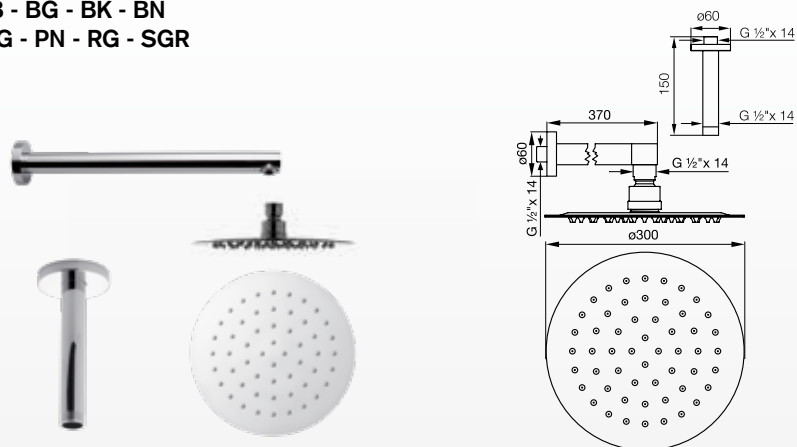

FR126.04.1.0

Ducha redonda de 300 mm. con un brazo de techo y un brazo de pared.

AI - BB - BG - BK - BN

PB - PG - PN - RG - SGR