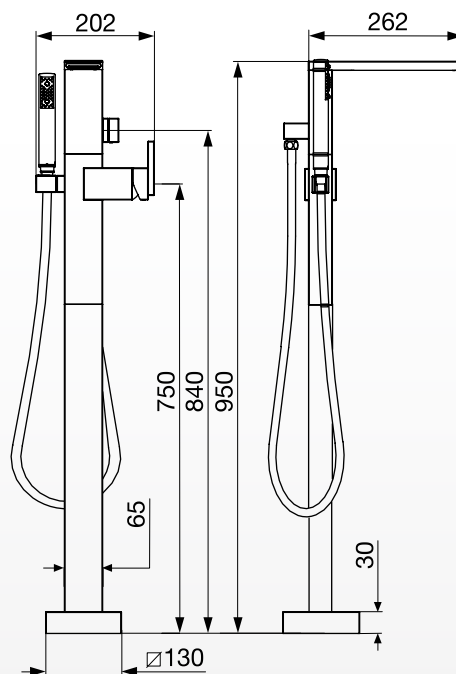

CR - BB - BG - BK - BN

PB - PG - PN - RG - SGR

FR215/J3.0

Juego freestanding para llenado de bañera.

CR - BB - BG - BK - BN

PB - PG - PN - RG - SGR

FR215.BASE

Base de juego freestanding para llenado de bañera.