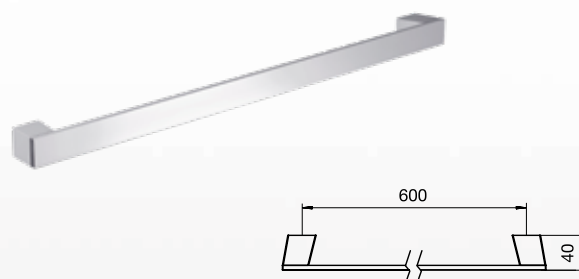

FR164.01/J8

Barral de 600 mm.

CR - BB - BG - BK - BN
PB - PG - PN - RG - SGR