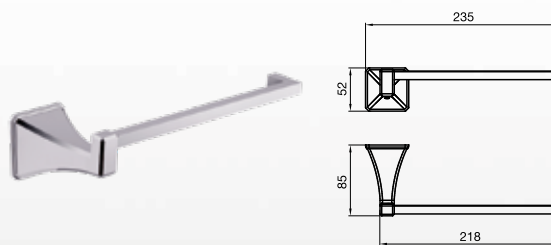

FR163/60

Toallero corto.

CR - BB - BG - BK - BN
PB - PG - PN - RG - SGR