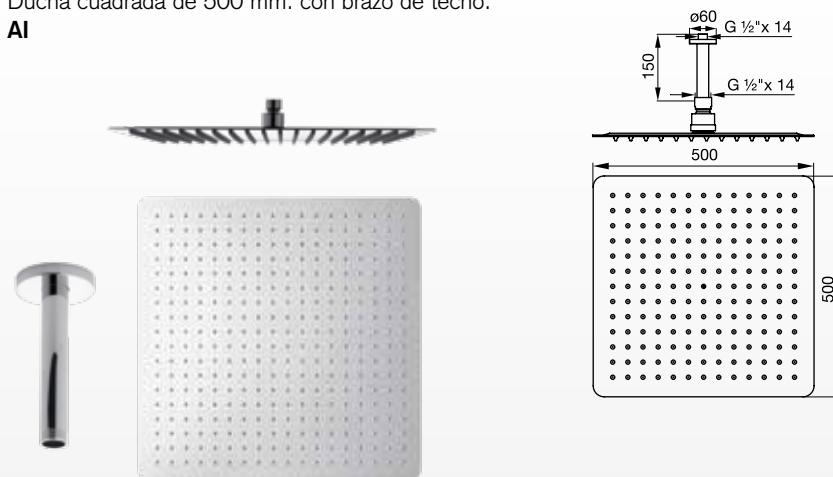

AI

Duchas

FR126.05.2.0

Ducha cuadrada de 400 mm. con brazo de techo.

AI - BB - BG - BK - BN
PB - PG - PN - RG - SGR

FR126.05.3.0

Ducha cuadrada de 500 mm. con brazo de techo.

AI