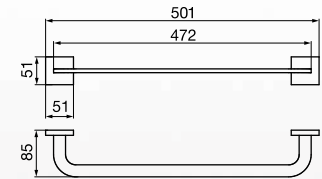

FR163/J3

Toallero corto.

CR - BB - BG - BK - BN
PB - PG - PN - RG - SGR

FR164/J3

Barral 450 mm.

CR - BB - BG - BK - BN
PB - PG - PN - RG - SGR

FR166/J3

Percha.