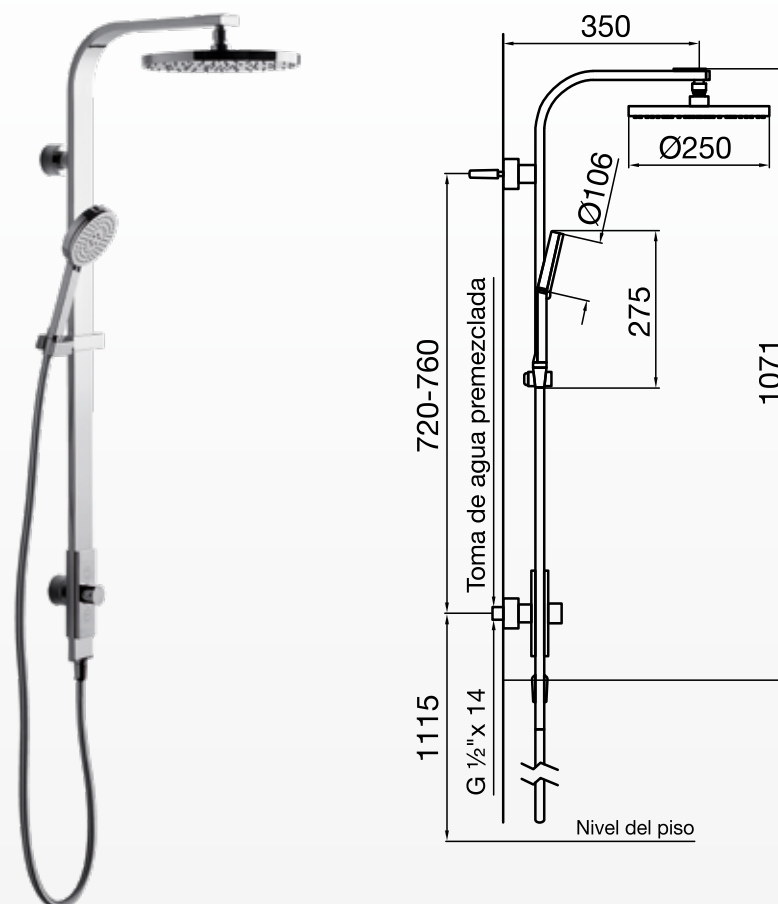

AI

Duchas

FR126.05.2.0

Ducha cuadrada de 400 mm. con brazo de techo.

AI - BB - BG - BK - BN
PB - PG - PN - RG - SGR

FR126.05.3.0

Ducha cuadrada de 500 mm. con brazo de techo.

AI

FR131/J3

Ducha manual con soporte de pared.

CR - BB - BG - BK - BN
PB - PG - PN - RG - SGR

FR130.01

Ducha con soporte manual (Arquis Supreme).

CR

FR131/J2

Ducha manual con soporte pared.