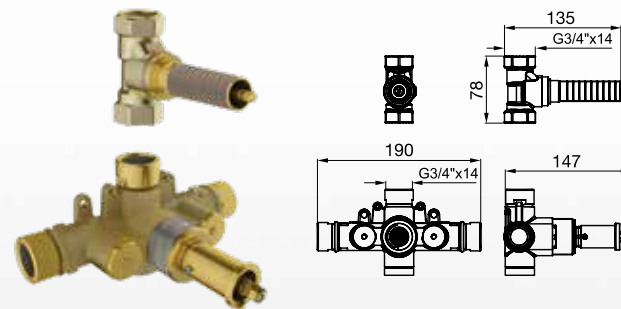

FR217.BASE

Válvula termostática para ducha y una base para llave de paso de 3/4".