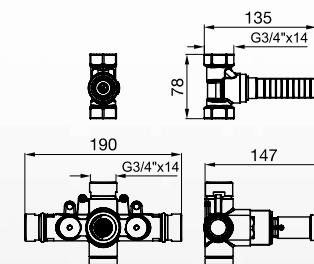

Línea Casablanca

FR219/60.0

Vistas para juego termostático de ducha y bañera y para dos llaves de paso. Pico de bañera incluido. No incluye FR219.BASE (que comprende la unidad termostática, dos bases para llaves de paso y un codo pico bañera). Puede seleccionar la ducha de su agrado para complementar este juego en la sección "Duchas".