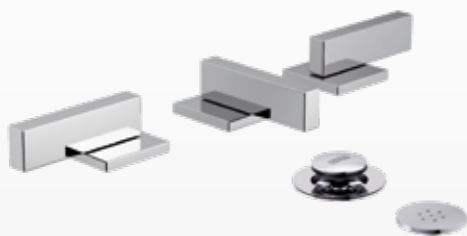

FR295/K2

Juego de bidé con desagüe "soft touch".

CR - BB - BG - BK - BN
PB - PG - PN - RG - SGR