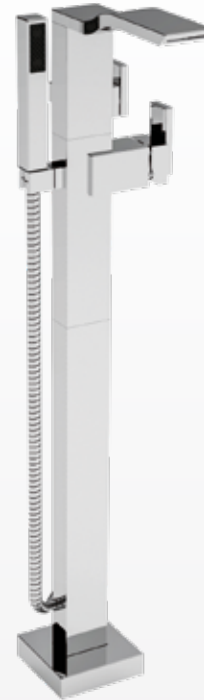

FR215/J9.0

Juego freestanding para llenado de bañera.

CR - BB - BG - BK - BN

PB - PG - PN - RG - SGR