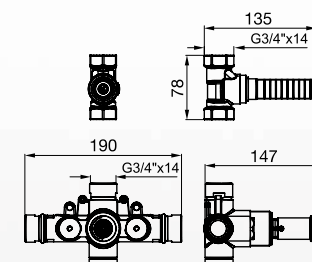

CR - BB - BG - BK - BN
PB - PG - PN - RG - SGR

FR207/J3

Juego de lavatorio con desagüe "soft touch".

CR - BB - BG - BK - BN
PB - PG - PN - RG - SGR

FR217.BASE

Válvula termostática para ducha y una base para llave de paso de 3/4".