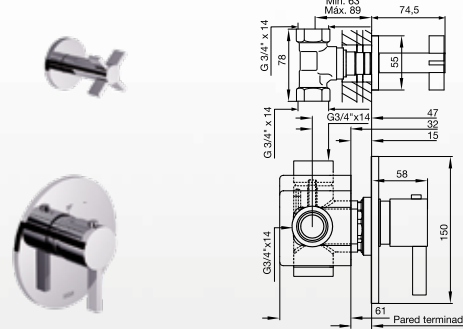

FR217/J2.0

Vistas para juego termostático de ducha y para llave de paso. No incluye FR217.BASE (que comprende la unidad termostática y una base para llave de paso). Puede seleccionar la ducha de su agrado para complementar este juego en la sección "Duchas".

CR - BB - BG - BK - BN
PB - PG - PN - RG - SGR