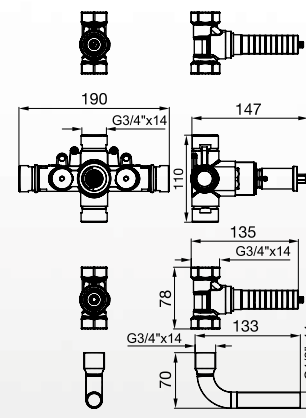

FR219.BASE

Válvula termostática para bañera y ducha, y dos bases para llaves de paso de 3/4". Incluye codo para pico salida.