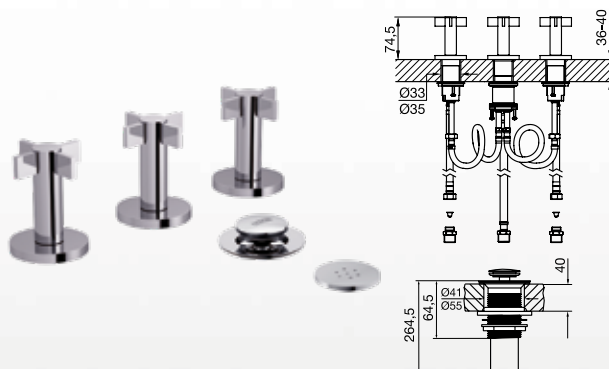

CR - BB - BG - BK - BN
PB - PG - PN - RG - SGR

FR217.BASE

Válvula termostática para ducha y una base para llave de paso de 3/4".

FR480/J2

Llave de paso armada completa de 3/4".

CR - BB - BG - BK - BN
PB - PG - PN - RG - SGR

FR295/J2

Juego de bidé con desagüe "soft touch".

CR - BB - BG - BK - BN
PB - PG - PN - RG - SGR

FR219/J2.0

Vistas para juego termostático de ducha y bañera y para dos llaves de paso. Pico bañera incluido. No incluye FR219.BASE (que comprende la unidad termostática, dos bases para llaves de paso y un codo pico bañera). Puede seleccionar la ducha de su agrado para complementar este juego en la sección "Duchas".