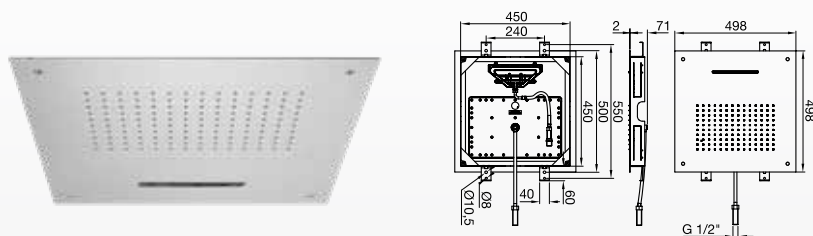

CR - BB - BG - BK - BN
PB - PG - PN - RG - SGR

Duchas

FR146.MC0.50

Ducha de empotrar con doble función (lluvia y cascada).

AI

FR152.MT0.60

Ducha de pared con doble función (lluvia y cascada).

AI