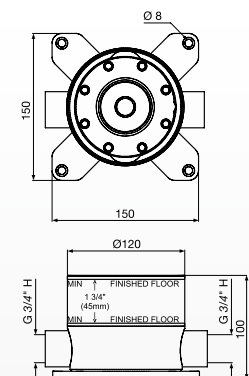

CR - BB - BG - BK - BN

PB - PG - PN - RG - SGR

FR215/J3.0

Juego freestanding para llenado de bañera.

CR - BB - BG - BK - BN

PB - PG - PN - RG - SGR

FR215.BASE

Base de juego freestanding para llenado de bañera.