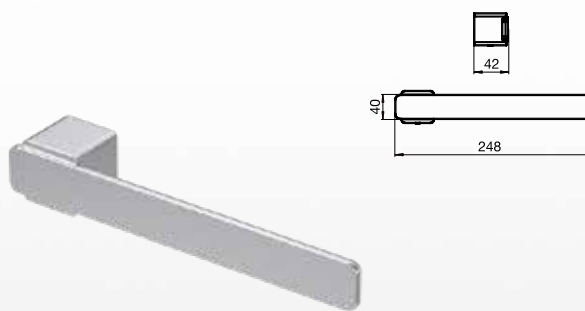

FR163/J5

Toallero corto.

J5-CR / J5-FB