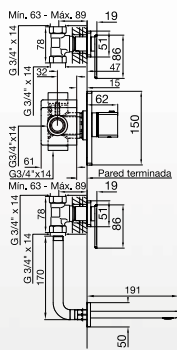

J5-CR / J5-FB

FR219.BASE

Válvula termostática para bañera y ducha, y dos bases para llaves de paso de 3/4". Incluye codo para pico salida.

FR126/J5

Flor de ducha con brazo.

J5-CR / J5-FB

FR163/J5

Toallero corto.