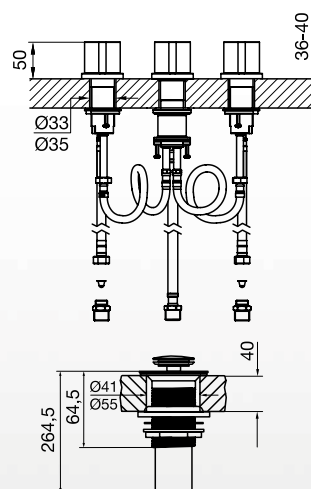

FR295/J3

Juego de bidé con desagüe "soft touch".

CR - BB - BG - BK - BN
PB - PG - PN - RG - SGR