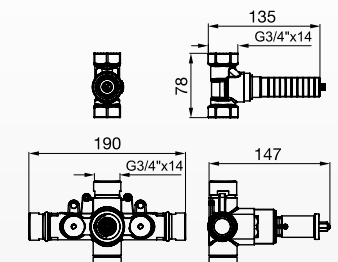

CR - BB - BG - BK - BN
PB - PG - PN - RG - SGR

FR207/K2

Juego de lavatorio con desagüe "soft touch".

CR - BB - BG - BK - BN
PB - PG - PN - RG - SGR

FR217.BASE

Válvula termostática para ducha y una base para llave de paso de 3/4".