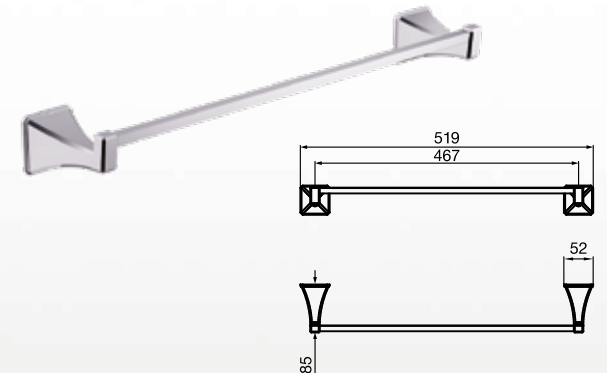

FR163/60

Toallero corto.

CR - BB - BG - BK - BN
PB - PG - PN - RG - SGR

FR164/60

Barral 450 mm.

CR - BB - BG - BK - BN
PB - PG - PN - RG - SGR

FR166/60

Percha.