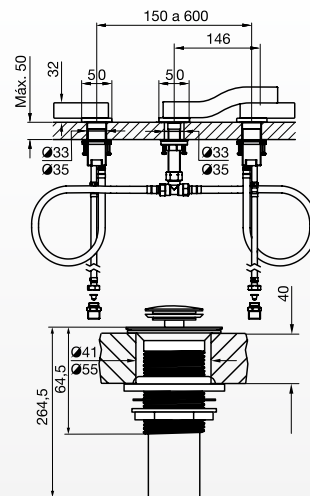

CR - BB - BG - BK - BN
PB - PG - PN - RG - SGR

FR207/K2

Juego de lavatorio con desagüe "soft touch".

CR - BB - BG - BK - BN
PB - PG - PN - RG - SGR

FR217.BASE

Válvula termostática para ducha y una base para llave de paso de 3/4".