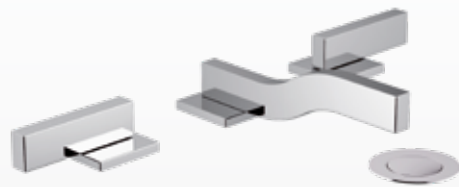

Línea Shoreline

FR203/K2

Juego de lavatorio de pared, con desagüe "soft touch".

CR - BB - BG - BK - BN
PB - PG - PN - RG - SGR

FR217/K2.0

Vistas para juego termostático de ducha y para llave de paso. No incluye FR217.BASE (que comprende la unidad termostática y una base para llave de paso). Puede seleccionar la ducha de su agrado para complementar este juego en la sección "duchas".

CR - BB - BG - BK - BN
PB - PG - PN - RG - SGR

FR207/K2

Juego de lavatorio con desagüe "soft touch".

CR - BB - BG - BK - BN
PB - PG - PN - RG - SGR

FR217.BASE

Válvula termostática para ducha y una base para llave de paso de 3/4".