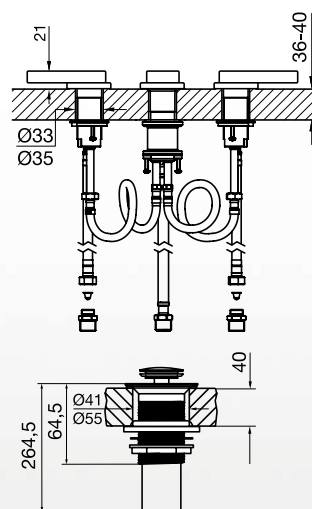

FR295/J9

Juego de bidé con desagüe "soft touch".

CR - BB - BG - BK - BN
PB - PG - PN - RG - SGR