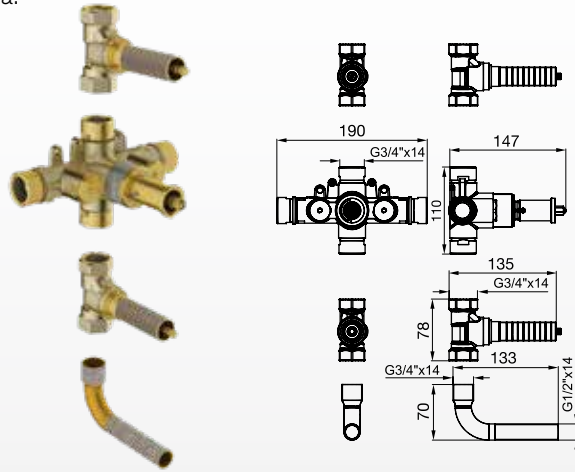

Línea Shoreline

FR219.BASE

Válvula termostática para bañera y ducha, y dos bases para llaves de paso de 3/4". Incluye codo para pico salida.