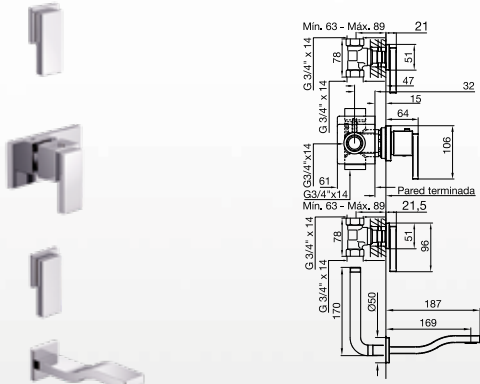

Línea Skyline

FR219/J9.0

Vistas para juego termostático de ducha y bañera y para dos llaves de paso. Pico de bañera incluido. No incluye FR219.BASE (que comprende la unidad termostática, dos bases para llaves de paso, y un codo pico bañera). Puede seleccionar la ducha de su agrado para complementar este juego en la sección "Duchas".

CR - BB - BG - BK - BN
PB - PG - PN - RG - SGR