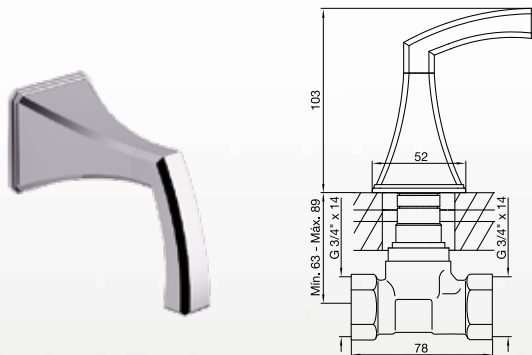

CR - BB - BG - BK - BN
PB - PG - PN - RG - SGR

FR219.BASE

Válvula termostática para bañera y ducha, y dos bases para llaves de paso de 3/4\"/>

FR480/60

Llave de paso armada completa de 3/4\"/>

CR - BB - BG - BK - BN
PB - PG - PN - RG - SGR