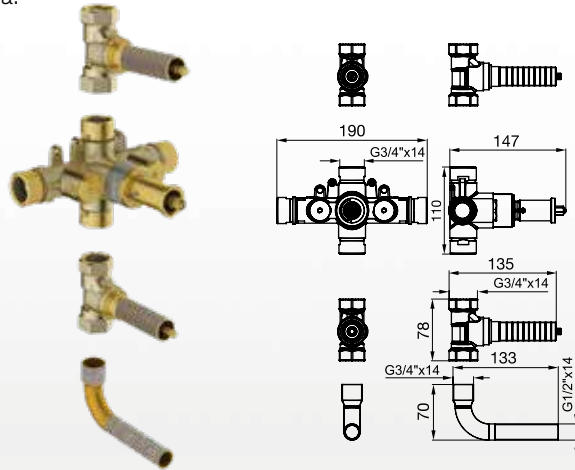

Percha.

CR - BB - BG - BK - BN
PB - PG - PN - RG - SGR

FR167/J3

Portarrollo

CR - BB - BG - BK - BN
PB - PG - PN - RG - SGR

FR168/J3

Jabonera.

CR - BB - BG - BK - BN
PB - PG - PN - RG - SGR

Línea Edge Dee

FR219.BASE

Válvula termostática para bañera y ducha, y dos bases para llaves de paso de 3/4".
Incluye codo para pico salida.

FR480/J3D

Llave de paso armada completa de 3/4".

CR - BB - BG - BK - BN
PB - PG - PN - RG - SGR