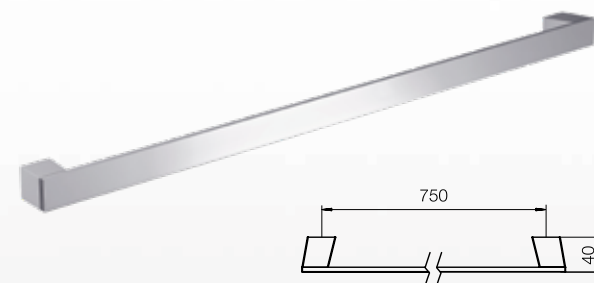

FR164.02/J8

Barral de 750 mm.

CR - BB - BG - BK - BN
PB - PG - PN - RG - SGR