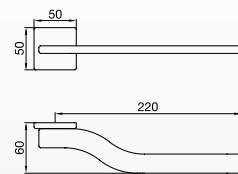

FR163/K2

Toallero corto.

CR - BB - BG - BK - BN
PB - PG - PN - RG - SGR