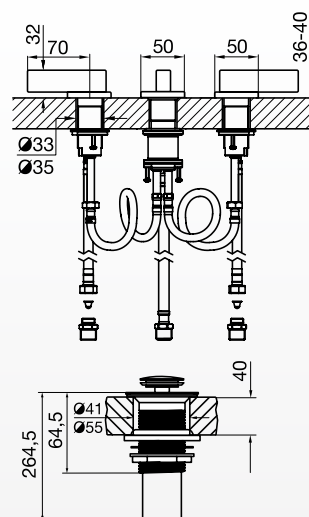

FR295/K2

Juego de bidé con desagüe "soft touch".

CR - BB - BG - BK - BN
PB - PG - PN - RG - SGR

FR219/K2.0

Vistas para juego termostático de ducha y bañera y para dos llaves de paso. Pico bañera incluido. No incluye FR219.BASE (que comprende la unidad termostática, dos bases para llaves de paso y un codo pico bañera). Puede seleccionar la ducha de su agrado para complementar este juego en la sección "duchas".

CR - BB - BG - BK - BN
PB - PG - PN - RG - SGR