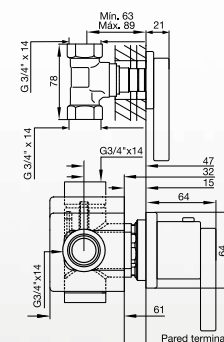

FR217/J9.0

Vistas para juego termostático de ducha y para llave de paso. No incluye FR217.BASE (que comprende la unidad termostática y una base para llave de paso). Puede seleccionar la ducha de su agrado para complementar este juego en la sección "Duchas".

CR - BB - BG - BK - BN
PB - PG - PN - RG - SGR