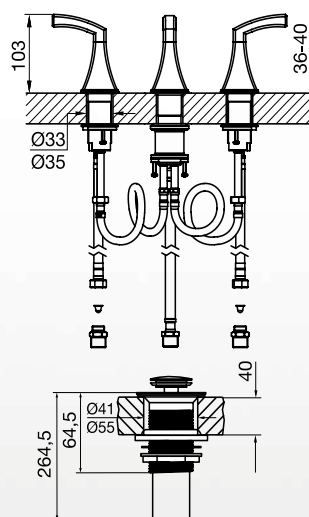

FR295/60

Juego de bidé con desagüe "soft touch".

CR - BB - BG - BK - BN
PB - PG - PN - RG - SGR