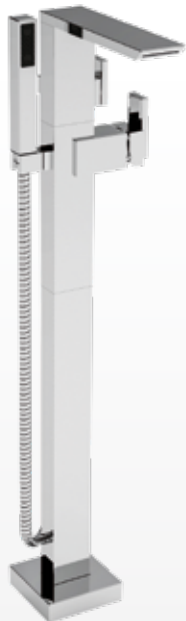

CR - BB - BG - BK - BN

PB - PG - PN - RG - SGR

FR215/J3.0

Juego freestanding para llenado de bañera.

CR - BB - BG - BK - BN

PB - PG - PN - RG - SGR

FR215.BASE

Base de juego freestanding para llenado de bañera.