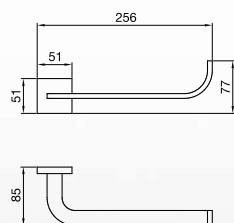

CR - BB - BG - BK - BN
PB - PG - PN - RG - SGR

Línea Edge

FR219.BASE

Válvula termostática para bañera y ducha, y dos bases para llaves de paso de 3/4". Incluye codo para pico salida.

FR480/J3

Llave de paso armada completa de 3/4".

CR - BB - BG - BK - BN
PB - PG - PN - RG - SGR

FR163/J3

Toallero corto.

CR - BB - BG - BK - BN
PB - PG - PN - RG - SGR

FR164/J3

Barral 450 mm.

CR - BB - BG - BK - BN
PB - PG - PN - RG - SGR

FR166/J3