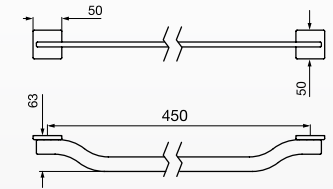

CR - BB - BG - BK - BN
PB - PG - PN - RG - SGR

FR163/K2

Toallero corto.

CR - BB - BG - BK - BN
PB - PG - PN - RG - SGR

FR164/K2

Barral 450 mm.

CR - BB - BG - BK - BN
PB - PG - PN - RG - SGR

FR166/K2