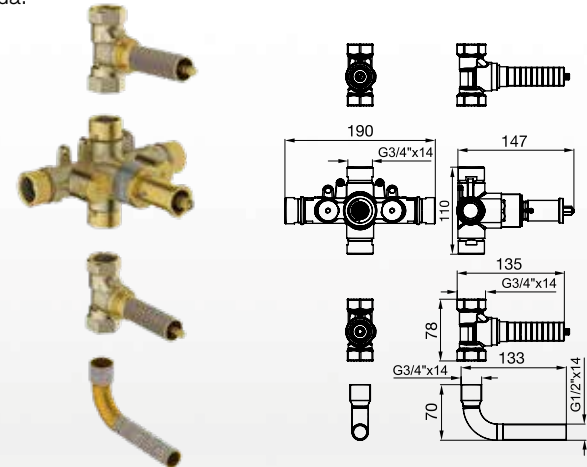

FR219.BASE

Válvula termostática para bañera y ducha, y dos bases para llaves de paso de 3/4\"/>