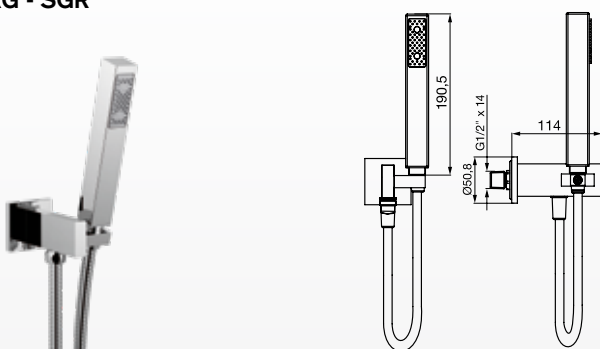

FR131/J3

Ducha manual con soporte de pared.

CR - BB - BG - BK - BN
PB - PG - PN - RG - SGR