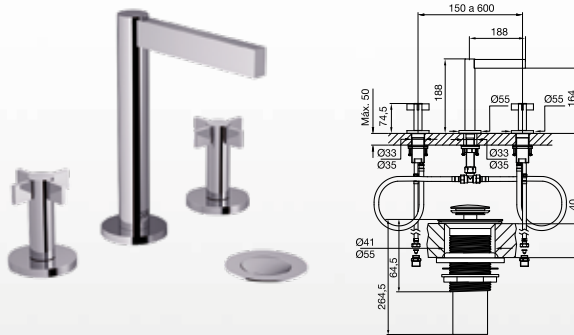

FR207/J2

Juego de lavatorio con desagüe "soft touch".

CR - BB - BG - BK - BN
PB - PG - PN - RG - SGR