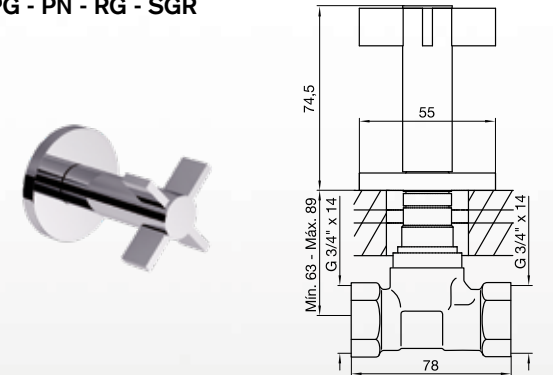

CR - BB - BG - BK - BN
PB - PG - PN - RG - SGR

FR217.BASE

Válvula termostática para ducha y una base para llave de paso de 3/4".

FR480/J2

Llave de paso armada completa de 3/4".

CR - BB - BG - BK - BN
PB - PG - PN - RG - SGR