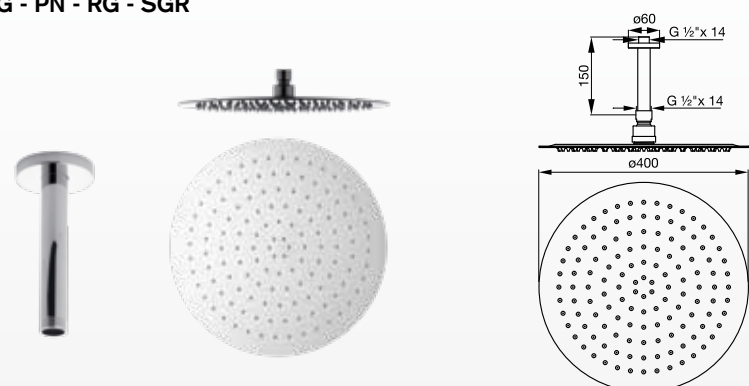

AI - BB - BG - BK - BN

PB - PG - PN - RG - SGR

FR126.04.2.0

Ducha redonda de 400 mm. con brazo de techo.

AI - BB - BG - BK - BN

PB - PG - PN - RG - SGR

FR126.04.3.0

Ducha redonda de 500 mm. con brazo de techo.

AI

Duchas

FR126.05.2.0

Ducha cuadrada de 400 mm. con brazo de techo.

AI - BB - BG - BK - BN
PB - PG - PN - RG - SGR

FR126.05.3.0

Ducha cuadrada de 500 mm. con brazo de techo.

AI