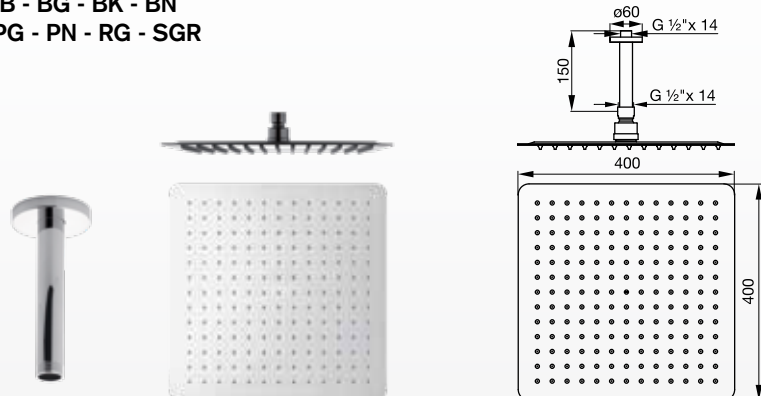

AI

Duchas

FR126.05.2.0

Ducha cuadrada de 400 mm. con brazo de techo.

AI - BB - BG - BK - BN
PB - PG - PN - RG - SGR

FR126.05.3.0

Ducha cuadrada de 500 mm. con brazo de techo.

AI