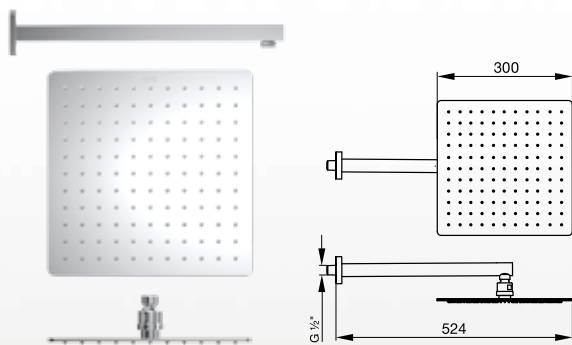

J5-CR / J5-FB

FR219.BASE

Válvula termostática para bañera y ducha, y dos bases para llaves de paso de 3/4". Incluye codo para pico salida.

FR126/J5

Flor de ducha con brazo.

J5-CR / J5-FB

FR163/J5

Toallero corto.