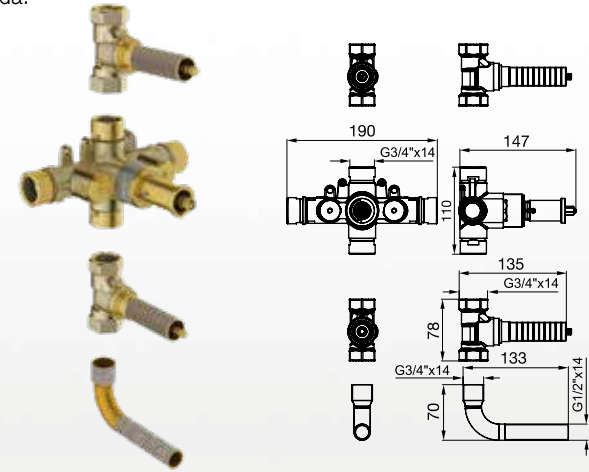

FR219.BASE

Válvula termostática para bañera y ducha, y dos bases para llaves de paso de 3/4\".

Incluye codo para pico salida.