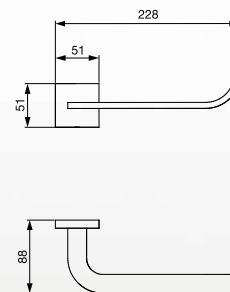

FR163/J3

Toallero corto.

CR - BB - BG - BK - BN
PB - PG - PN - RG - SGR

FR164/J3

Barral 450 mm.

CR - BB - BG - BK - BN
PB - PG - PN - RG - SGR

FR166/J3

Percha.

CR - BB - BG - BK - BN
PB - PG - PN - RG - SGR

FR167/J3

Portarrollo

CR - BB - BG - BK - BN
PB - PG - PN - RG - SGR

FR168/J3

Jabonera.

CR - BB - BG - BK - BN
PB - PG - PN - RG - SGR

Línea Buzz