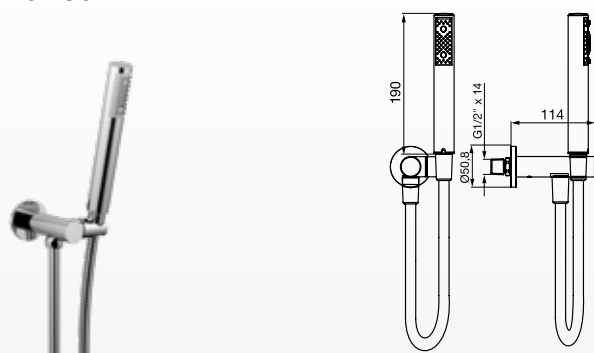

FR131/J2

Ducha manual con soporte pared.

CR - BB - BG - BK - BN
PB - PG - PN - RG - SGR