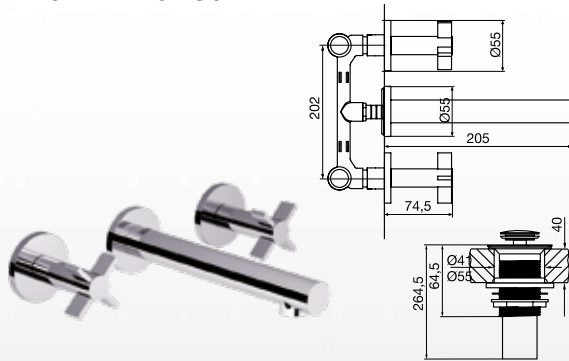

Línea Lollipop

FR203/J2

Juego de lavatorio de pared, con desagüe "soft touch".

CR - BB - BG - BK - BN
PB - PG - PN - RG - SGR