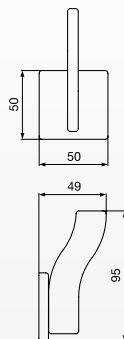

FR166/K2

Percha.

CR - BB - BG - BK - BN
PB - PG - PN - RG - SGR