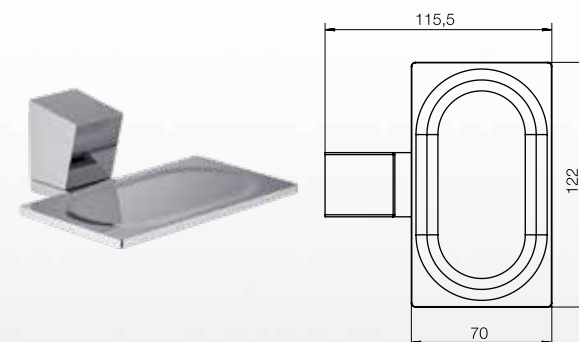

Portarrollo.

CR - BB - BG - BK - BN
PB - PG - PN - RG - SGR

FR168/J8

Jabonera.

CR - BB - BG - BK - BN
PB - PG - PN - RG - SGR

Línea Lollipop

FR203/J2

Juego de lavatorio de pared, con desagüe "soft touch".