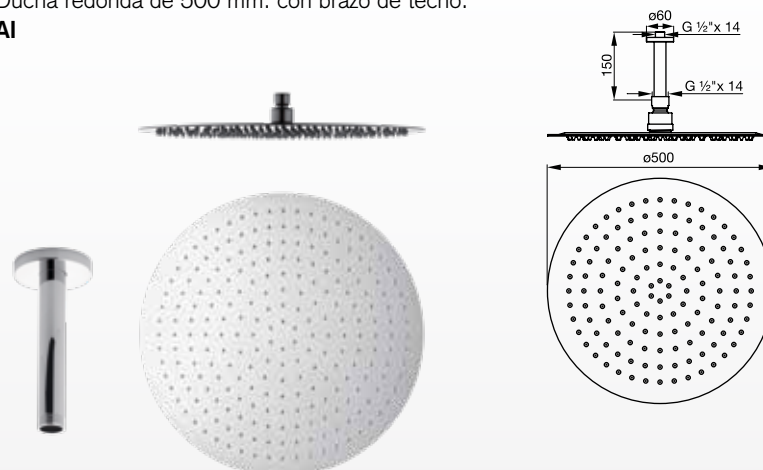

AI - BB - BG - BK - BN

PB - PG - PN - RG - SGR

FR126.04.2.0

Ducha redonda de 400 mm. con brazo de techo.

AI - BB - BG - BK - BN

PB - PG - PN - RG - SGR

FR126.04.3.0

Ducha redonda de 500 mm. con brazo de techo.

AI

Duchas

FR126.05.2.0

Ducha cuadrada de 400 mm. con brazo de techo.

AI - BB - BG - BK - BN
PB - PG - PN - RG - SGR

FR126.05.3.0

Ducha cuadrada de 500 mm. con brazo de techo.

AI