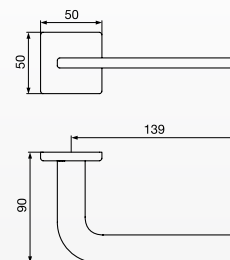

CR - BB - BG - BK - BN
PB - PG - PN - RG - SGR

FR163/K2

Toallero corto.

CR - BB - BG - BK - BN
PB - PG - PN - RG - SGR

FR164/K2

Barral 450 mm.

CR - BB - BG - BK - BN
PB - PG - PN - RG - SGR

FR166/K2

Percha.

CR - BB - BG - BK - BN
PB - PG - PN - RG - SGR

FR167/K2

Portarrollo.

CR - BB - BG - BK - BN
PB - PG - PN - RG - SGR

FR168/K2

Jabonera.

CR - BB - BG - BK - BN
PB - PG - PN - RG - SGR