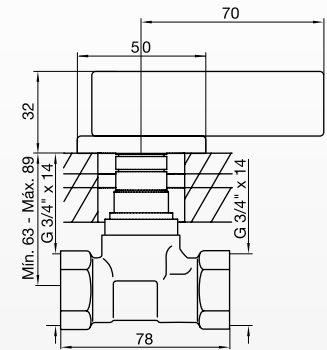

CR - BB - BG - BK - BN
PB - PG - PN - RG - SGR

FR163/K2

Toallero corto.

CR - BB - BG - BK - BN
PB - PG - PN - RG - SGR

FR164/K2

Barral 450 mm.

CR - BB - BG - BK - BN
PB - PG - PN - RG - SGR

FR166/K2