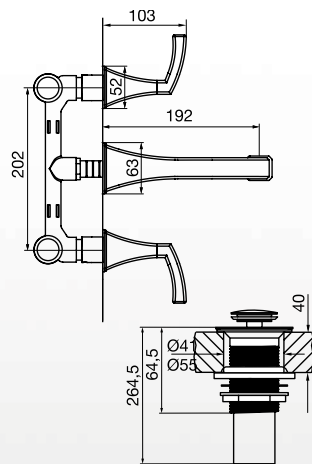

Línea Casablanca

FR203/60

Juego de lavatorio de pared con desagüe "soft touch".

CR - BB - BG - BK - BN
PB - PG - PN - RG - SGR