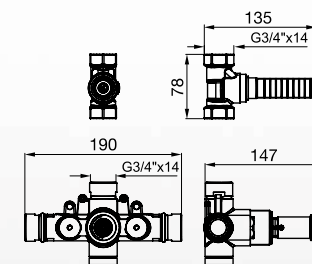

CR - BB - BG - BK - BN
PB - PG - PN - RG - SGR

FR295/J9

Juego de bidé con desagüe "soft touch".

CR - BB - BG - BK - BN
PB - PG - PN - RG - SGR

FR217.BASE

Válvula termostática para ducha y una base para llave de paso de 3/4\"/>