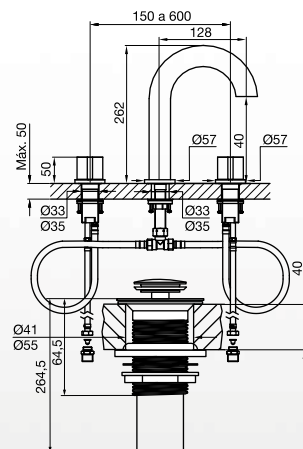

FR207/J3

Juego de lavatorio con desagüe "soft touch".

CR - BB - BG - BK - BN
PB - PG - PN - RG - SGR