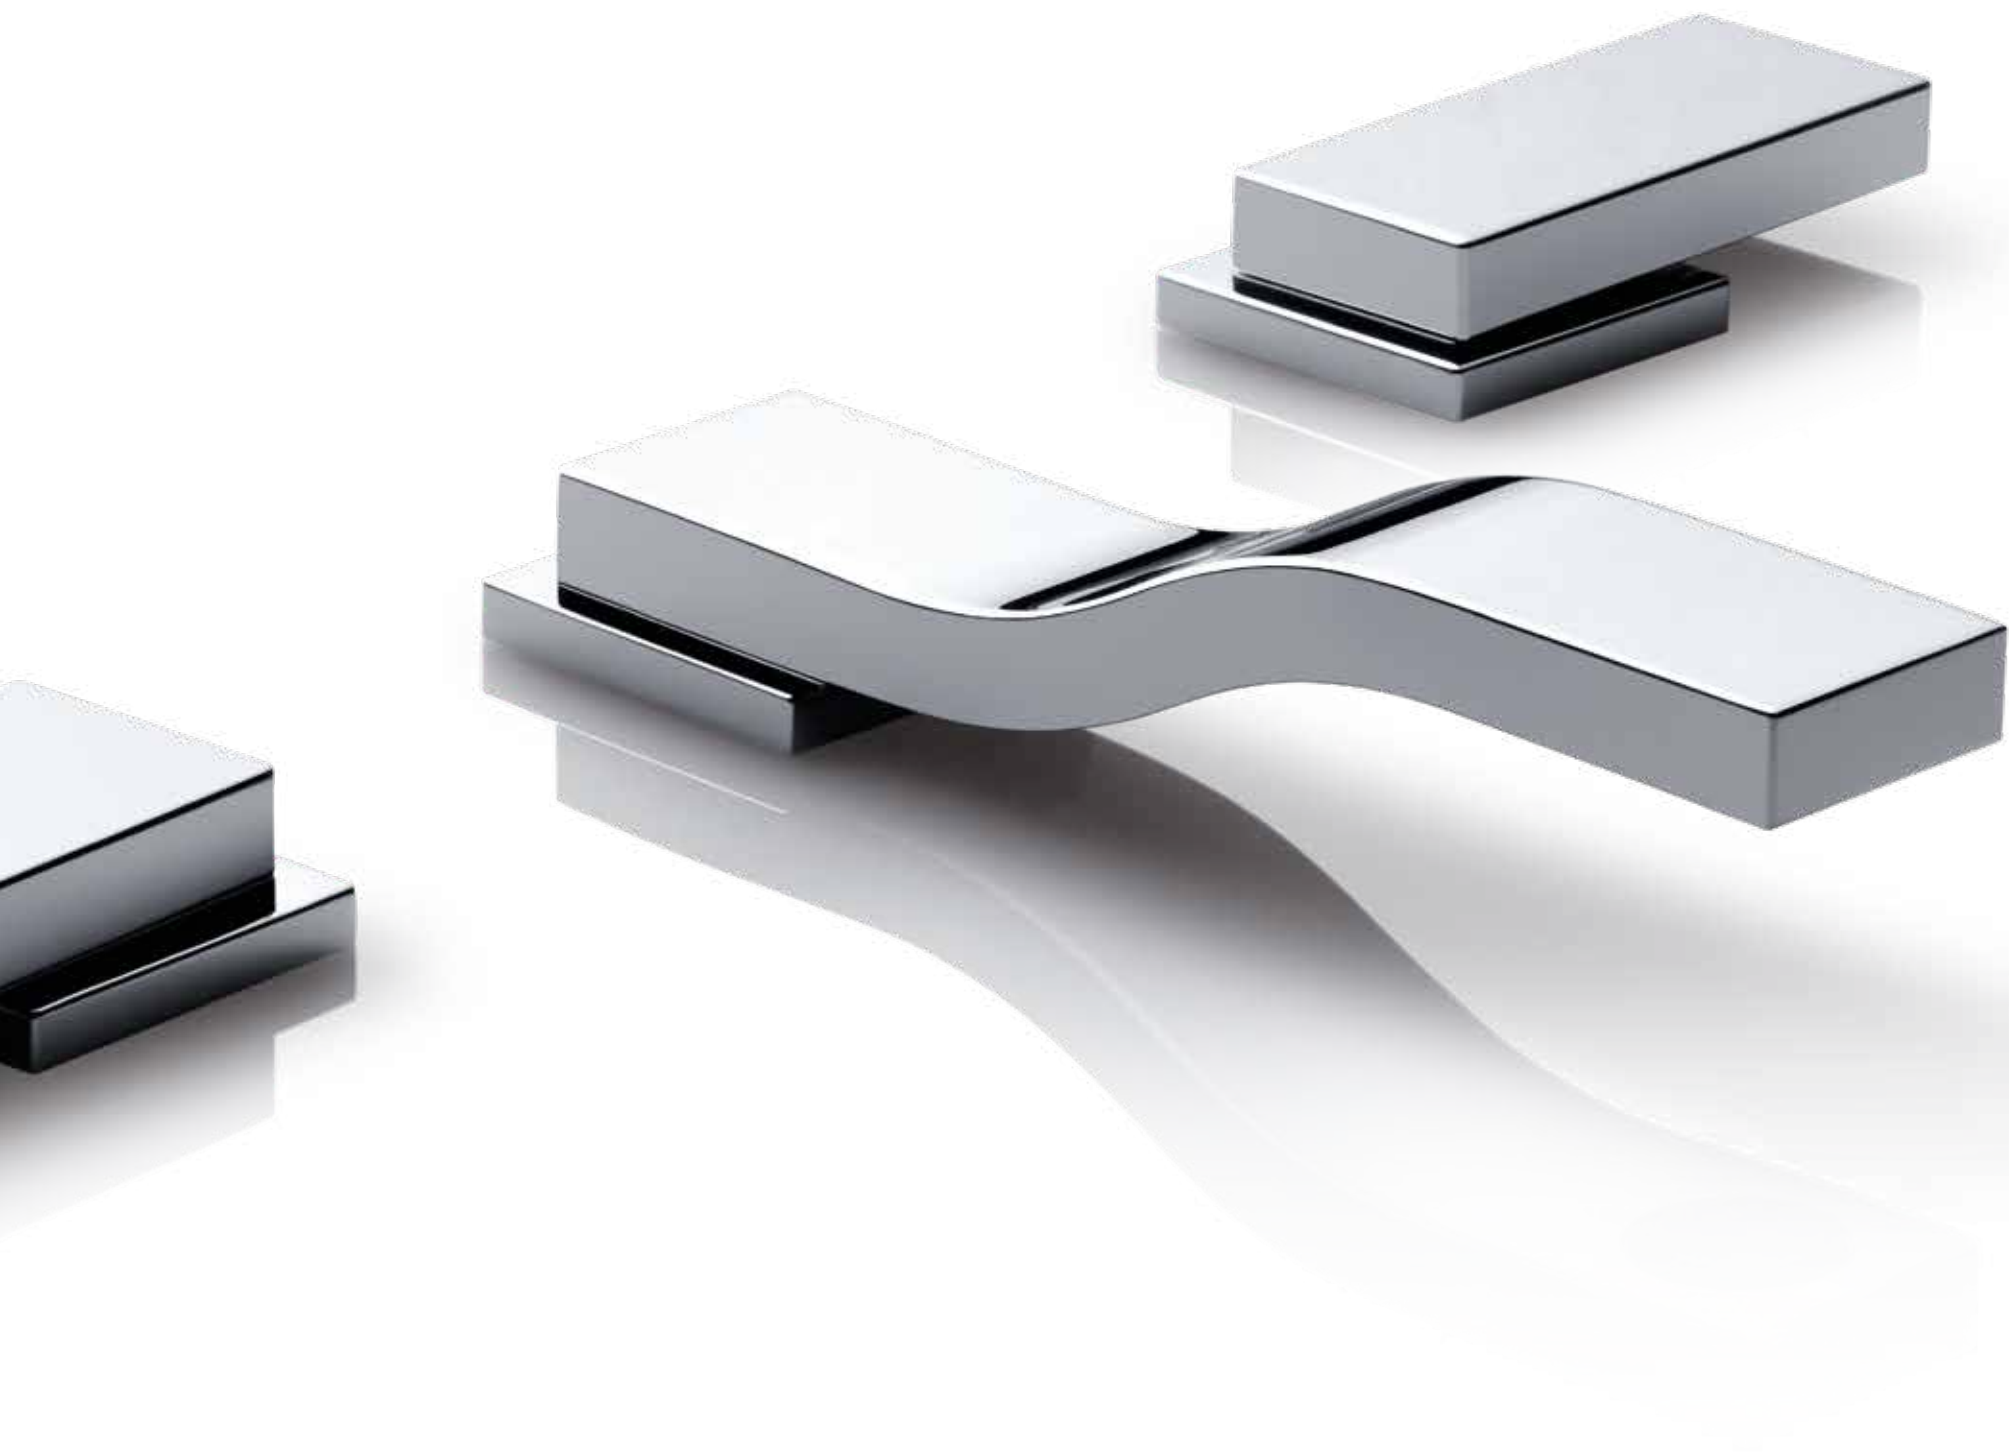

BATH & ACCESSORIES

CHICAGO - USA
AÑO 2013