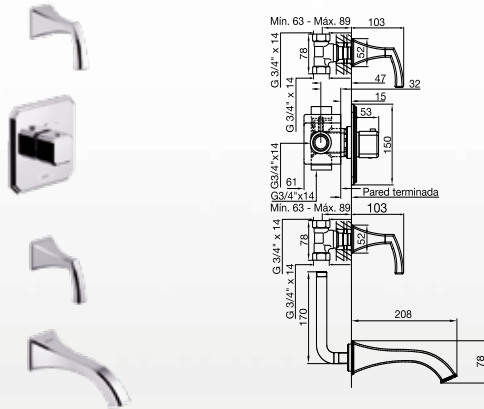

Línea Casablanca

FR219/60.0

Vistas para juego termostático de ducha y bañera y para dos llaves de paso. Pico de bañera incluido. No incluye FR219.BASE (que comprende la unidad termostática, dos bases para llaves de paso y un codo pico bañera). Puede seleccionar la ducha de su agrado para complementar este juego en la sección "Duchas".

CR - BB - BG - BK - BN
PB - PG - PN - RG - SGR