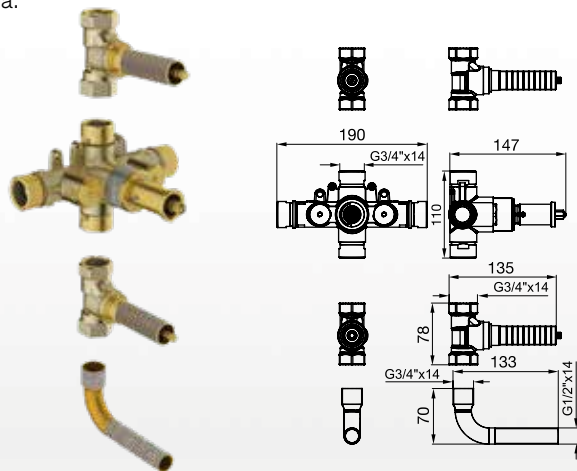

FR295/J3

Juego de bidé con desagüe "soft touch".

CR - BB - BG - BK - BN
PB - PG - PN - RG - SGR

FR219/J3.0

Vistas para juego termostático de ducha y bañera y para dos llaves de paso. Pico bañera incluido. No incluye FR219.BASE (que comprende la unidad termostática, dos bases para llaves de paso y un codo pico bañera). Puede seleccionar la ducha de su agrado para complementar este juego en la sección "Duchas".

CR - BB - BG - BK - BN
PB - PG - PN - RG - SGR

Línea Edge

FR219.BASE

Válvula termostática para bañera y ducha, y dos bases para llaves de paso de 3/4". Incluye codo para pico salida.

FR480/J3

Llave de paso armada completa de 3/4".