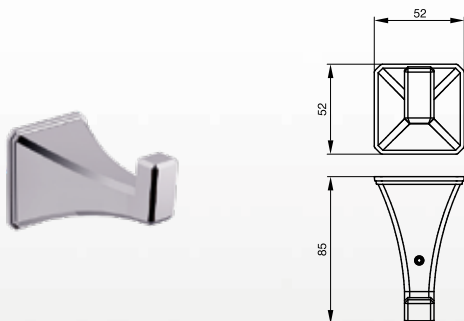

FR166/60

Percha.

CR - BB - BG - BK - BN
PB - PG - PN - RG - SGR