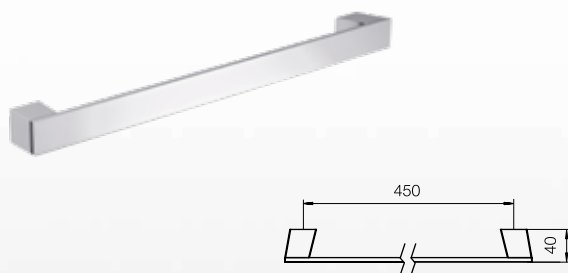

FR163/J8

Toallero corto.

CR - BB - BG - BK - BN
PB - PG - PN - RG - SGR

FR164/J8

Barral 450 mm.

CR - BB - BG - BK - BN
PB - PG - PN - RG - SGR

FR164.01/J8

Barral de 600 mm.