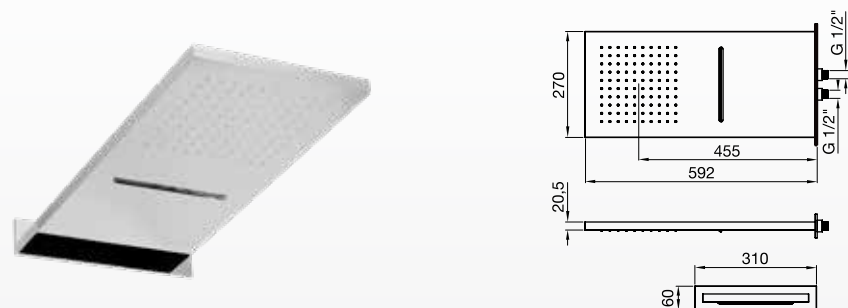

CR - BB - BG - BK - BN
PB - PG - PN - RG - SGR

Duchas

FR146.MC0.50

Ducha de empotrar con doble función (lluvia y cascada).

AI

FR152.MT0.60

Ducha de pared con doble función (lluvia y cascada).

AI