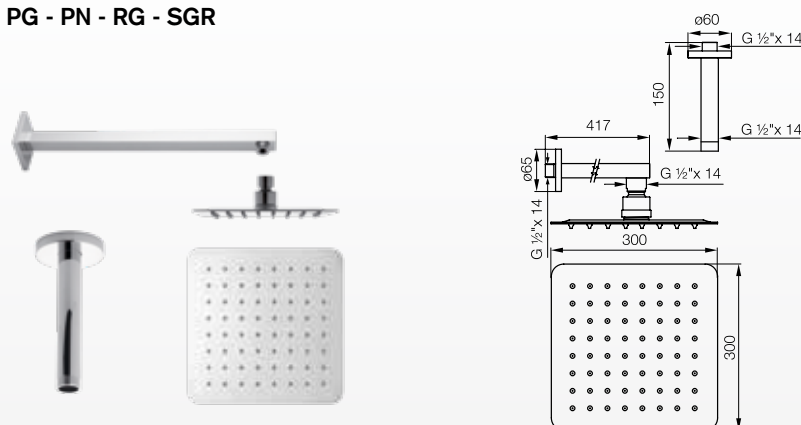

FR126.05.1.0

Ducha cuadrada de 300 mm. con un brazo de techo y un brazo de pared.

AI - BB - BG - BK - BN

PB - PG - PN - RG - SGR