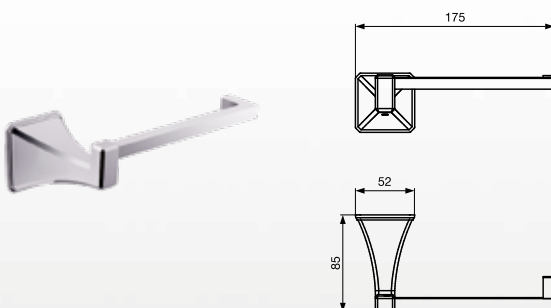

FR167/60

Portarrollo.

CR - BB - BG - BK - BN
PB - PG - PN - RG - SGR