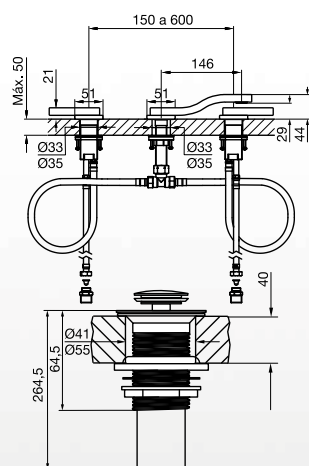

FR207/J9

Juego de lavatorio con desagüe "soft touch".

CR - BB - BG - BK - BN
PB - PG - PN - RG - SGR

FR217/J9.0

Vistas para juego termostático de ducha y para llave de paso. No incluye FR217.BASE (que comprende la unidad termostática y una base para llave de paso). Puede seleccionar la ducha de su agrado para complementar este juego en la sección "Duchas".