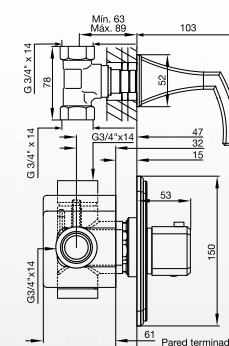

FR217/60.0

Vistas para juego termostático de ducha y para llave de paso. No incluye FR217. BASE (que comprende la unidad termostática y una base para llave de paso). Puede seleccionar la ducha de su agrado para complementar este juego en la sección "Duchas".

CR - BB - BG - BK - BN
PB - PG - PN - RG - SGR