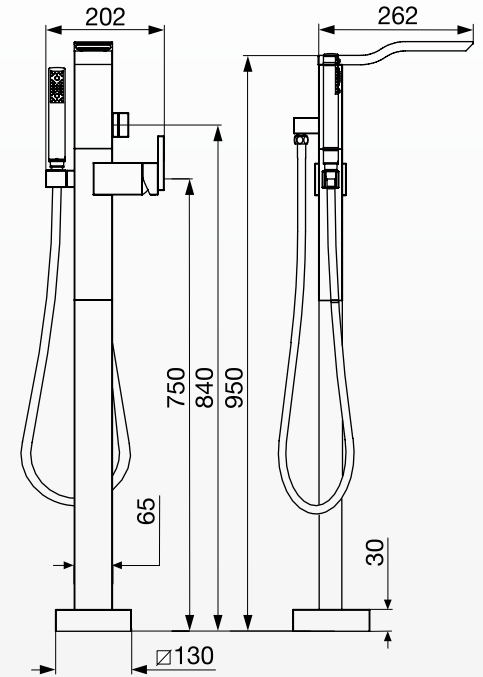

FR215/J9.0

Juego freestanding para llenado de bañera.

CR - BB - BG - BK - BN

PB - PG - PN - RG - SGR