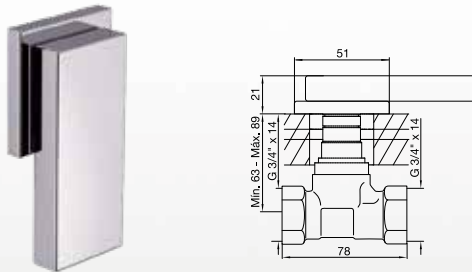

FR480/J9

Llave de paso armada completa de 3/4\".

CR - BB - BG - BK - BN
PB - PG - PN - RG - SGR