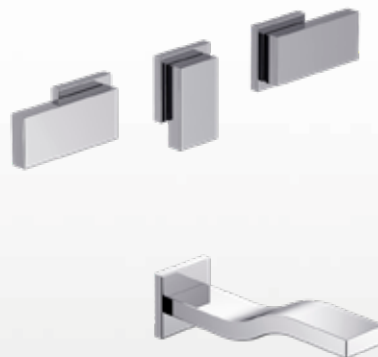

FR203/J9

Juego de lavatorio de pared con desagüe "soft touch".

CR - BB - BG - BK - BN
PB - PG - PN - RG - SGR

FR103.01/J9

Juego para bañera y ducha de dos llaves y transferencia. Ducha no incluida.

CR - BB - BG - BK - BN
PB - PG - PN - RG - SGR

FR207/J9

Juego de lavatorio con desagüe "soft touch".

CR - BB - BG - BK - BN
PB - PG - PN - RG - SGR

FR217/J9.0

Vistas para juego termostático de ducha y para llave de paso. No incluye FR217.BASE (que comprende la unidad termostática y una base para llave de paso). Puede seleccionar la ducha de su agrado para complementar este juego en la sección "Duchas".