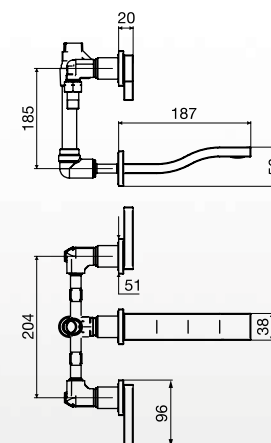

FR207/J9

Juego de lavatorio con desagüe "soft touch".

CR - BB - BG - BK - BN
PB - PG - PN - RG - SGR

FR217/J9.0

Vistas para juego termostático de ducha y para llave de paso. No incluye FR217.BASE (que comprende la unidad termostática y una base para llave de paso). Puede seleccionar la ducha de su agrado para complementar este juego en la sección "Duchas".