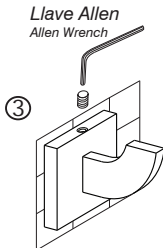

# NOVUM

LINEA EDGE  
ACCESORIOS

INSTALACION / INSTALLATION

**Toallero barral corto**  
Towel holder  
FR163/J3

**Toallero barral**  
Towel bar  
FR164/J3  
(450mm - 17 11/16")

**Percha**  
Robe hook  
FR166/J3

**Portarollo**  
Toilet roll holder  
FR167/J3

**Jabonera**  
Soap dish  
FR168/J3

①

②

Marcar la posición de los soportes  
Mark support position

③

Tarugos plásticos  
Plastic anchor  
N°6

④