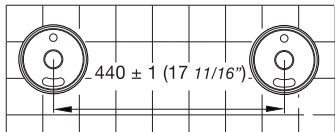

**Portarollo**  
Toilet roll holder  
FR167/J3

**Jabonera**  
Soap dish  
FR168/J3

①

②

Marcar la posición de los soportes  
Mark support position

③

Tarugos plásticos  
Plastic anchor  
N°6

④