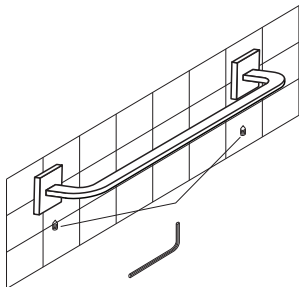

# NOVUM

LINEA EDGE  
ACCESORIOS

INSTALACION / INSTALLATION

**Toallero barral corto**  
Towel holder  
FR163/J3

**Toallero barral**  
Towel bar  
FR164/J3  
(450mm - 17 11/16")

**Percha**  
Robe hook  
FR166/J3

**Portarollo**  
Toilet roll holder  
FR167/J3

**Jabonera**  
Soap dish  
FR168/J3

①

②

Marcar la posición de los soportes  
Mark support position

③

Tarugos plásticos  
Plastic anchor  
N°6

④