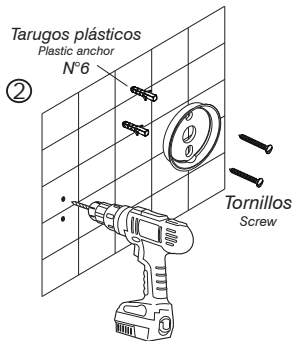

# NOVUM

LINEA EDGE  
ACCESORIOS

INSTALACION / INSTALLATION

**Toallero barral corto**  
Towel holder  
FR163/J3

**Toallero barral**  
Towel bar  
FR164/J3  
(450mm - 17 11/16")

**Percha**  
Robe hook  
FR166/J3

**Portarollo**  
Toilet roll holder  
FR167/J3

**Jabonera**  
Soap dish  
FR168/J3

①

②

Marcar la posición de los soportes  
Mark support position

③

Tarugos plásticos  
Plastic anchor  
N°6

④