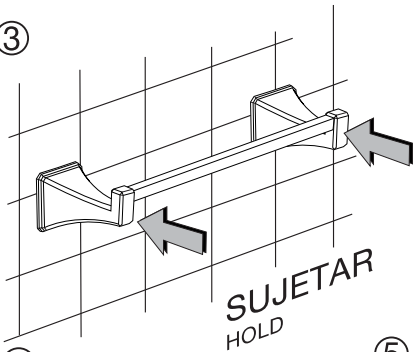

# NOVUM

LINEA CASABLANCA  
ACCESORIOS

INSTALACION / INSTALLATION

①

②

③

④

⑤

\_Fije el soporte a la pared con los tornillos y los tarugos plásticos proporcionados.

\_Affix the support to the wall using the screws and the plastic anchors provided.

⑧

⑨

**INSTALACIÓN**  
INSTALLATION

*Toallero barra*  
*Towel bar*

FR164/60 450 † (17 11/16")

*Toallero*  
*Towel holder*  
FR163/60

*Portarollo*  
*Toilet roll holder*  
FR167/60

*Jabonera*  
*Soap dish*  
FR168/60

*Percha*  
*Robe hook*  
FR166/60