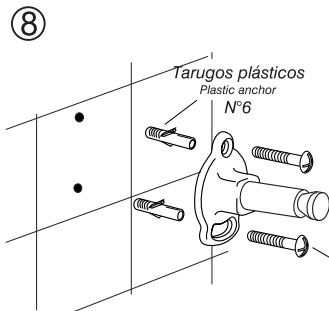

\_Fije el soporte a la pared con los tornillos y los tarugos plásticos proporcionados.

\_Affix the support to the wall using the screws and the plastic anchors provided.

⑧

⑨

**INSTALACIÓN**  
INSTALLATION

*Toallero barra*  
*Towel bar*

FR164/60 450 † (17 11/16")

*Toallero*  
*Towel holder*  
FR163/60

*Portarollo*  
*Toilet roll holder*  
FR167/60

*Jabonera*  
*Soap dish*  
FR168/60

*Percha*  
*Robe hook*  
FR166/60