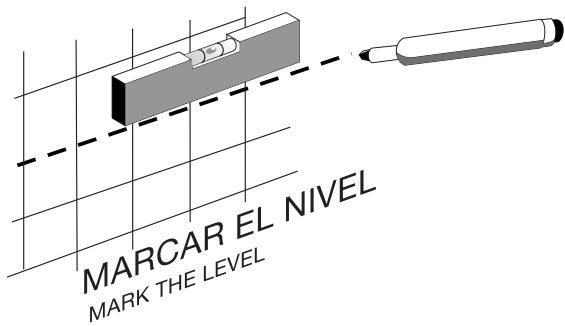

# NOVUM

LINEA SKYLINE  
ACCESORIOS

INSTALACION / INSTALLATION

①

②

③

④

⑤

⑥

*Agujeros horizontales para:*  
*Horizontal holes for:*

*Agujeros verticales para:*  
*Vertical holes for:*

⑦

⑧

*\_Fije el soporte a la pared con los tornillos y los tarugos plásticos proporcionados.*

*\_Affix the support to the wall using the screws and the plastic anchors provided.*